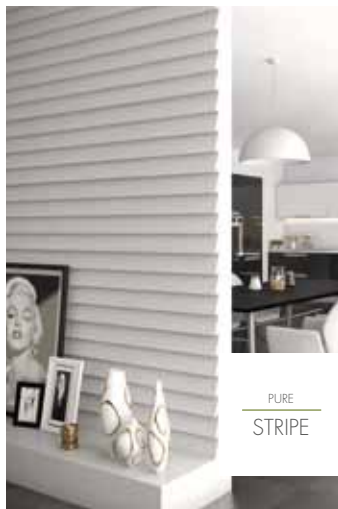

PURE
STRIPE